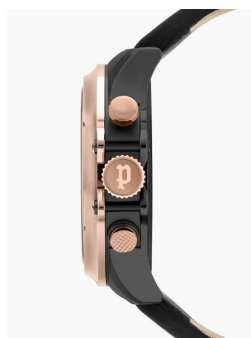

DIALANDO®

Police men's watch PL16018JSBR.02 Specificații

CUMPĂRĂ ACUM

Acest document conține toate specificațiile pentru Ceas bărbați Police Luang Chronograph PL16018JSBR.02. La [magazinul de ceasuri DIALANDO®](https://www.dialando.ro/) oferim o gamă largă de ceasuri autentice de la cele mai bune mărci de ceasuri din lume. <https://www.dialando.ro/>

PRODUCT INFORMATION

EAN	4895220916103
Gen	Bărbați
Garanție [years]	2

PRODUCT EXECUTION

Display Type	Analogue
Tip de mișcare	Cvartz (Baterie)
Functions	Minute / Hour / Chronograph / Second

MEASURES

Lățimea carcasei [mm]	49
Grosimea carcasei [mm]	16

MATERIAL & COLOUR

Materialul curelei	Piele de vițel
Culoarea brățării	Negru
Materialul carcasei	Oțel inoxidabil
Culoarea carcasei	Negru / Aur roz
Suprafața carcasei	Lustruit / Mat
Culoarea cadranului	Negru
Sticlă	Sticlă minerală / Sticlă temperată

DETAILS

inel rotativ	Fixed
Partea inferioară a carcasei	șurubeluit / Fundație din oțel inoxidabil
Clasp	Buckle
Iluminat	Indeși luminoși / Ace de lumina
Rezistent la apă	3 ATM