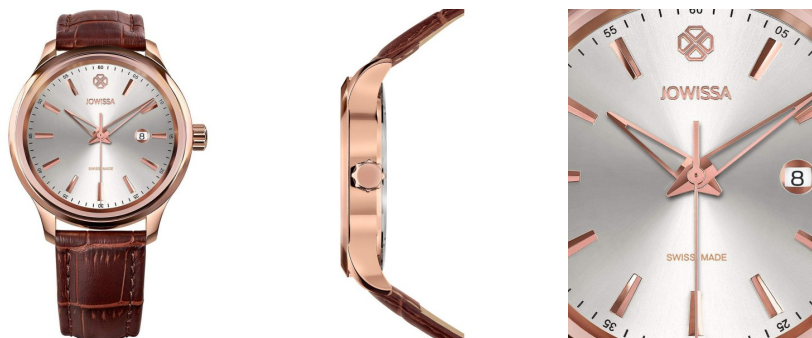

DIALANDO®

Jowissa men's watch J4.202.L Specificații

CUMPĂRĂ ACUM

Acest document conține toate specificațiile pentru Ceas bărbați Jowissa Tiro J4.202.L. La [magazinul de ceasuri DIALANDO®](https://www.dialando.ro/) oferim o gamă largă de ceasuri autentice de la cele mai bune mărci de ceasuri din lume.

<https://www.dialando.ro/>

PRODUCT INFORMATION

EAN	7640149652277
Gen	Bărbați
Garanție [years]	2

PRODUCT EXECUTION

Display Type	Analogue
Tip de mișcare	Cvartz (Baterie)

MEASURES

Lățimea carcasei [mm]	45
-----------------------	----

MATERIAL & COLOUR

Materialul curelei	Piele reală
Strap Colour	Brown
Culoarea cadranului	Argint
Sticlă	Sticlă minerală

DETAILS

Clasp	Buckle
Rezistent la apă	5 ATM