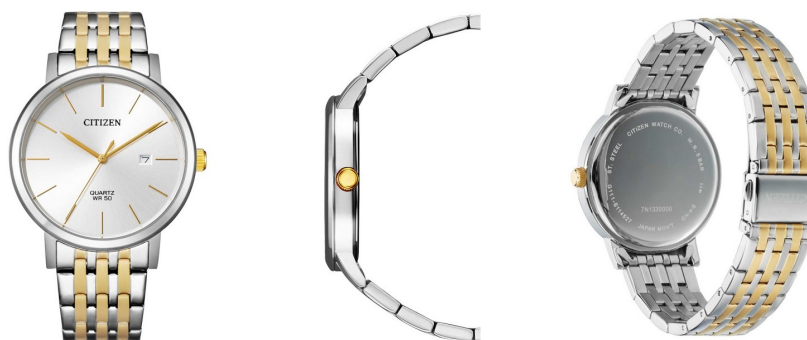

DIALANDO®

Citizen men's watch BI5074-56A Specificații

CUMPĂRĂ ACUM

Acest document conține toate specificațiile pentru Ceas bărbați Citizen Sport Quarz BI5074-56A. La [magazinul de ceasuri DIALANDO®](https://www.dialando.ro/) oferim o gamă largă de ceasuri autentice de la cele mai bune mărci de ceasuri din lume.

<https://www.dialando.ro/>

PRODUCT INFORMATION

EAN	4974374275288
Gen	Bărbați
Garanție [years]	2

PRODUCT EXECUTION

Display Type	Analogue
Tip de mișcare	Cvartz (Baterie)
Movement Name	G111 / Citizen
Functions	Minute / Second / Date / Hour

MEASURES

Lățimea carcasei [mm]	40
Grosimea carcasei [mm]	8

MATERIAL & COLOUR

Materialul curelei	Oțel inoxidabil
Culoarea brățării	Aur / Silver
Materialul carcasei	Oțel inoxidabil
Culoarea carcasei	Argint
Suprafața carcasei	Mat / Lustruit
Culoarea cadranului	Argint
Sticlă	Sticlă temperată / Sticlă minerală

DETAILS

inel rotativ	Fixed
Partea inferioară a carcasei	Presat / Fundație din oțel inoxidabil
Clasp	Folding clasp
Rezistent la apă	5 ATM