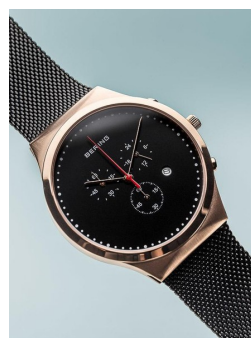

DIALANDO®

Bering men's watch 14740-166 Specificații

CUMPĂRĂ ACUM

Acest document conține toate specificațiile pentru Ceas bărbați Bering 14740-166. La [magazinul de ceasuri DIALANDO®](https://www.dialando.ro/) oferim o gamă largă de ceasuri autentice de la cele mai bune mărci de ceasuri din lume.
<https://www.dialando.ro/>

PRODUCT INFORMATION

EAN	4894041202075
Gen	Bărbați
Garanție [years]	2

PRODUCT EXECUTION

Display Type	Analogue
Tip de mișcare	Cvartz (Baterie)
Functions	Chronograph / Date / Hour / Minute / Second / 24-Hour

MEASURES

Lățimea carcasei [mm]	40
Grosimea carcasei [mm]	8

MATERIAL & COLOUR

Materialul curelei	Oțel inoxidabil
Culoarea brățării	Negru
Materialul carcasei	Oțel inoxidabil
Culoarea carcasei	Aur roz
Suprafața carcasei	Mat / Lustruit
Culoarea cadranului	Negru
Sticlă	Acoperire antireflex / Sticlă de safir

DETAILS

inel rotativ	Fixed
Partea inferioară a carcasei	Fundație din oțel inoxidabil / Presat
Clasp	Clip clasp
Rezistent la apă	3 ATM