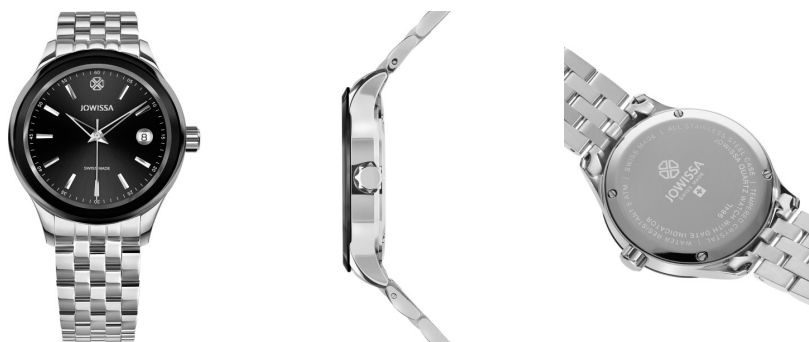

## Jowissa ceas damă J4.235.M Specificații

CUMPĂRĂ ACUM

Acest document conține toate specificațiile pentru Ceas damă Jowissa Tiro J4.235.M. La [magazinul de ceasuri DIALANDO®](https://www.dialando.ro/) oferim o gamă largă de ceasuri autentice de la cele mai bune mărci de ceasuri din lume.

### MATERIAL & COLOUR

Materialul curelei	Oțel inoxidabil
Culoarea brățării	Silver
Culoarea cadranului	Negru
Sticlă	Sticlă minerală