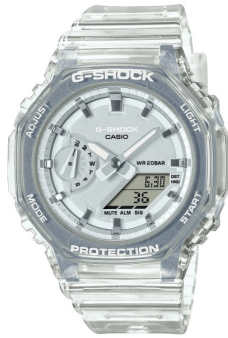

## Casio ceas damă GMAS2100SK7AE Specificații

CUMPĂRĂ ACUM

Acest document conține toate specificațiile pentru Ceas damă Casio GMAS2100SK7AE. La [magazinul de ceasuri DIALANDO®](https://www.dialando.ro/) oferim o gamă largă de ceasuri autentice de la cele mai bune mărci de ceasuri din lume.  
<https://www.dialando.ro/>

### PRODUCT EXECUTION

Display Type	Analogue
Tip de mișcare	Cvartz (Baterie)