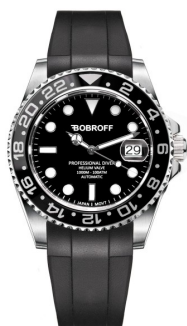

## Bobroff ceas damă BF0004-CN Specificații

CUMPĂRĂ ACUM

Acest document conține toate specificațiile pentru Ceas damă Bobroff BF0004-CN. La [magazinul de ceasuri DIALANDO®](https://www.dialando.ro/) oferim o gamă largă de ceasuri autentice de la cele mai bune mărci de ceasuri din lume.

### DETAILS

Clasp	Adjustable
Rezistent la apă	100 ATM