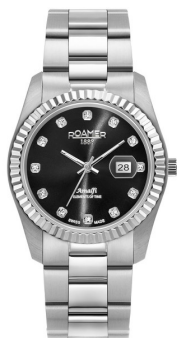

DIALANDO®

Roamer ceas damă 852844415920 Specificații

CUMPĂRĂ ACUM

Acest document conține toate specificațiile pentru Ceas damă Roamer 852844415920. La [magazinul de ceasuri DIALANDO®](https://www.dialando.ro/) oferim o gamă largă de ceasuri autentice de la cele mai bune mărci de ceasuri din lume.

<https://www.dialando.ro/>

PRODUCT INFORMATION

EAN	7640185788138
Gen	Doamne
Garanție [years]	2

PRODUCT EXECUTION

Display Type	Analogue
Tip de mișcare	Cvartz (Baterie)
Functions	Date / Second / Minute / Hour

MEASURES

Lățimea carcasei [mm]	34
-----------------------	----

MATERIAL & COLOUR

Materialul curelei	Oțel inoxidabil
Culoarea brățării	Silver
Materialul carcasei	Oțel inoxidabil
Culoarea cadranului	Negru
Sticlă	Sticlă de safir

DETAILS

Clasp	Deployment Buckle
Rezistent la apă	10 ATM