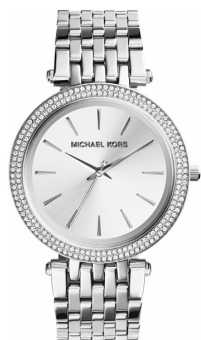

DIALANDO®

Michael Kors ceas damă MK3190 Specificații

CUMPĂRĂ ACUM

Acest document conține toate specificațiile pentru Ceas damă Michael Kors MK3190. La [magazinul de ceasuri DIALANDO®](https://www.dialando.ro/) oferim o gamă largă de ceasuri autentice de la cele mai bune mărci de ceasuri din lume.
<https://www.dialando.ro/>

PRODUCT INFORMATION

EAN	0691464950231
Gen	Doamne
Marcă	Michael Kors
Collection	Darci
Garanție [years]	2

PRODUCT EXECUTION

Display Type	Analogue
Tip de mișcare	Cvartz (Baterie)

MEASURES

Lățimea carcasei [mm]	39
-----------------------	----

MATERIAL & COLOUR

Materialul curelei	Oțel inoxidabil
Culoarea brățării	Silver
Culoarea cadranului	Argint
Sticlă	Sticlă minerală

DETAILS

Numere	Índices
--------	---------