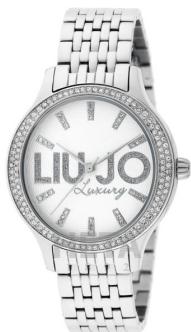

## Liujo ceas damă TLJ768 Specificații

CUMPĂRĂ ACUM

Acest document conține toate specificațiile pentru Ceas damă Liujo TLJ768. La [magazinul de ceasuri DIALANDO®](https://www.dialando.ro/) oferim o gamă largă de ceasuri autentice de la cele mai bune mărci de ceasuri din lume.  
<https://www.dialando.ro/>

### DETAILS

Clasp	Snap fastener
Rezistent la apă	5 ATM