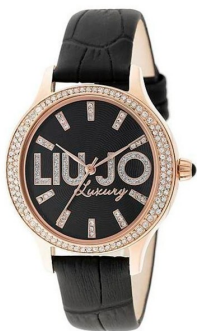

DIALANDO®

Liujo ceas damă TLJ766 Specificații

CUMPĂRĂ ACUM

Acest document conține toate specificațiile pentru Ceas damă Liujo TLJ766. La [magazinul de ceasuri DIALANDO®](https://www.dialando.ro/) oferim o gamă largă de ceasuri autentice de la cele mai bune mărci de ceasuri din lume.
<https://www.dialando.ro/>

PRODUCT INFORMATION

EAN	8434103146235
Gen	Doamne
Garanție [years]	2

PRODUCT EXECUTION

Display Type	Analogue
Tip de mișcare	Cvartz (Baterie)

MEASURES

Lățimea carcasei [mm]	38
-----------------------	----

MATERIAL & COLOUR

Materialul curelei	Piele reală
Culoarea brățării	Negru
Culoarea cadranului	Negru
Sticlă	Sticlă minerală

DETAILS

Clasp	Buckle
Rezistent la apă	5 ATM