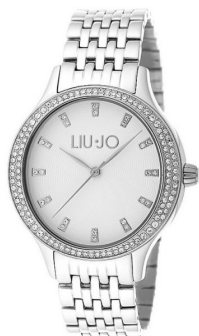

DIALANDO®

Liujo ceas damă TLJ1010 Specificații

CUMPĂRĂ ACUM

Acest document conține toate specificațiile pentru Ceas damă Liujo TLJ1010. La [magazinul de ceasuri DIALANDO®](https://www.dialando.ro/) oferim o gamă largă de ceasuri autentice de la cele mai bune mărci de ceasuri din lume.

<https://www.dialando.ro/>

PRODUCT INFORMATION

EAN	8052047005069
Gen	Doamne
Garanție [years]	2

PRODUCT EXECUTION

Display Type	Analogue
Tip de mișcare	Cvartz (Baterie)

MEASURES

Lățimea carcasei [mm]	37
-----------------------	----

MATERIAL & COLOUR

Materialul curelei	Oțel inoxidabil
Culoarea brățării	Silver
Culoarea cadranului	Alb
Sticlă	Sticlă minerală

DETAILS

Clasp	Snap fastener
Rezistent la apă	5 ATM