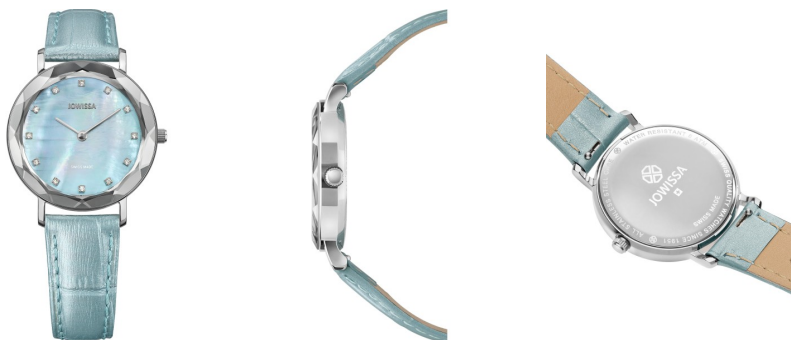

DIALANDO®

Jowissa ceas damă J5.642.M Specificații

CUMPĂRĂ ACUM

Acest document conține toate specificațiile pentru Ceas damă Jowissa Aura J5.642.M. La [magazinul de ceasuri DIALANDO®](https://www.dialando.ro/) oferim o gamă largă de ceasuri autentice de la cele mai bune mărci de ceasuri din lume.
<https://www.dialando.ro/>

PRODUCT INFORMATION

EAN	7640167276875
Gen	Doamne
Garanție [years]	2

PRODUCT EXECUTION

Display Type	Analogue
Tip de mișcare	Cvartz (Baterie)

MEASURES

Lățimea carcasei [mm]	29
-----------------------	----

MATERIAL & COLOUR

Materialul curelei	Piele reală
Culoarea brățării	Albastru
Culoarea cadranului	Albastru
Sticlă	Sticlă minerală

DETAILS

Clasp	Buckle
Rezistent la apă	5 ATM