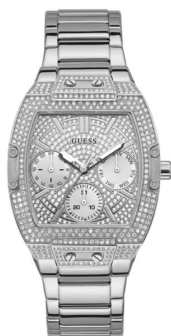

DIALANDO®

Guess ceas damă GW0104L1 Specificații

CUMPĂRĂ ACUM

Acest document conține toate specificațiile pentru Ceas damă Guess Raven GW0104L1. La [magazinul de ceasuri DIALANDO®](https://www.dialando.ro/) oferim o gamă largă de ceasuri autentice de la cele mai bune mărci de ceasuri din lume.

<https://www.dialando.ro/>

PRODUCT INFORMATION

EAN	0091661516795
Gen	Doamne
Garanție [years]	2

PRODUCT EXECUTION

Display Type	Analogue
Tip de mișcare	Cvartz (Baterie)

MEASURES

Lățimea carcasei [mm]	38
-----------------------	----

MATERIAL & COLOUR

Materialul curelei	Oțel inoxidabil
Culoarea brățării	Silver
Culoarea cadranului	Argint
Sticlă	Sticlă minerală

DETAILS

Clasp	Adjustable
Rezistent la apă	5 ATM