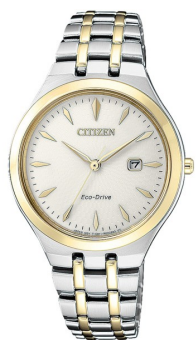

## Citizen ceas damă EW2494-89B Specificații

CUMPĂRĂ ACUM

Acest document conține toate specificațiile pentru Ceas damă Citizen Elegance EW2494-89B. La [magazinul de ceasuri DIALANDO®](https://www.dialando.ro/) oferim o gamă largă de ceasuri autentice de la cele mai bune mărci de ceasuri din lume.

### PRODUCT INFORMATION

EAN	4974374269164
Gen	Doamne
Marcă	Citizen
Collection	Elegance
Garanție [years]	2

### PRODUCT EXECUTION

Display Type	Analogue
Tip de mișcare	Cvartz (Solar)
Movement Name	E011 / Citizen
Functions	Hour / Second / Minute / Date

### DETAILS

inel rotativ	Fixed
Partea inferioară a carcasei	Fundație din oțel inoxidabil (presată)
Clasp	Folding clasp
Rezistent la apă	5 ATM