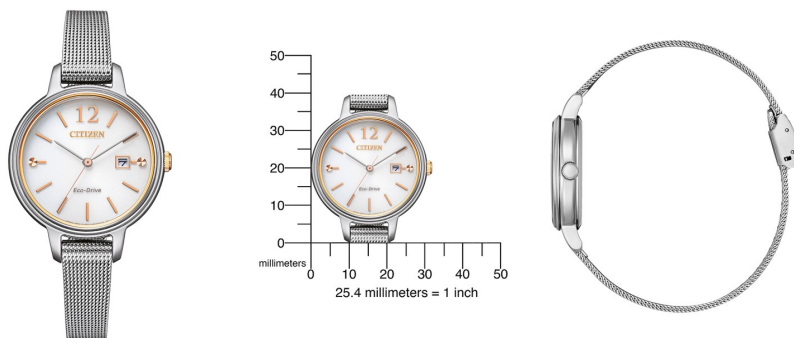

DIALANDO®

Citizen ceas damă EW2449-83A Specificații

CUMPĂRĂ ACUM

Acest document conține toate specificațiile pentru Ceas damă Citizen Eco-Drive Elegance EW2449-83A. La [magazinul de ceasuri DIALANDO®](https://www.dialando.ro/) oferim o gamă largă de ceasuri autentice de la cele mai bune mărci de ceasuri din lume.

<https://www.dialando.ro/>

PRODUCT INFORMATION

EAN	4974374304261
Gen	Doamne
Garanție [years]	2

PRODUCT EXECUTION

Display Type	Analogue
Tip de mișcare	Cvartz (Solar)

MEASURES

Lățimea carcasei [mm]	31
-----------------------	----

MATERIAL & COLOUR

Materialul curelei	Oțel inoxidabil
Culoarea brățării	Silver
Culoarea cadranului	Alb
Sticlă	Sticlă de safir

DETAILS

Clasp	Clip clasp
Rezistent la apă	5 ATM