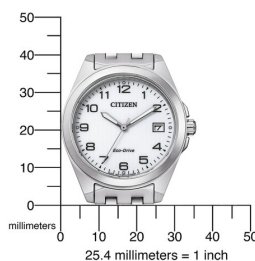

## Citizen ceas damă EO1210-83A Specificații

CUMPĂRĂ ACUM

Acest document conține toate specificațiile pentru Ceas damă Citizen Eco-Drive Sport EO1210-83A. La [magazinul de ceasuri DIALANDO®](https://www.dialando.ro/) oferim o gamă largă de ceasuri autentice de la cele mai bune mărci de ceasuri din lume.

### MEASURES

Lățimea carcasei [mm]	36
-----------------------	----