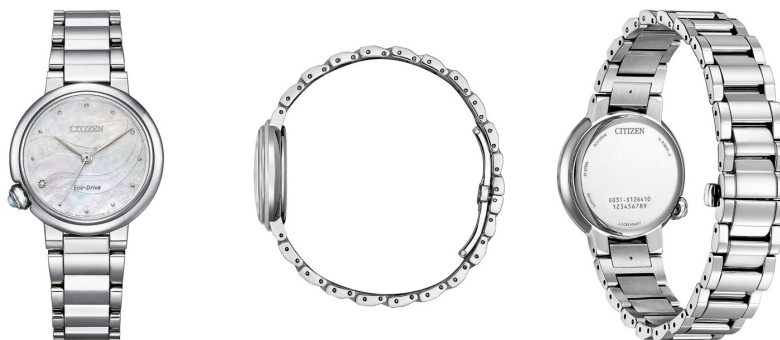

DIALANDO®

Citizen ceas damă EM0910-80D Specificații

CUMPĂRĂ ACUM

Acest document conține toate specificațiile pentru Ceas damă Citizen Eco-Drive Elegance EM0910-80D. La [magazinul de ceasuri DIALANDO®](https://www.dialando.ro/) oferim o gamă largă de ceasuri autentice de la cele mai bune mărci de ceasuri din lume.

<https://www.dialando.ro/>

PRODUCT INFORMATION

EAN	4974374307002
Gen	Doamne
Garanție [years]	2

PRODUCT EXECUTION

Display Type	Analogue
Tip de mișcare	Cvartz (Solar)
Movement Name	Citizen / E031
Functions	Second / Hour / Minute

MEASURES

Lățimea carcasei [mm]	30
Grosimea carcasei [mm]	9

MATERIAL & COLOUR

Materialul curelei	Oțel inoxidabil
Culoarea brățării	Silver
Materialul carcasei	Oțel inoxidabil
Culoarea carcasei	Argint
Suprafața carcasei	Mat / Lustruit
Culoarea cadranului	Perla de mama
Sticlă	Acoperire antireflex / Sticlă de safir

DETAILS

inel rotativ	Fixed
Partea inferioară a carcasei	Presat / Fundație din oțel inoxidabil
Clasp	Butterfly clasp
Rezistent la apă	5 ATM