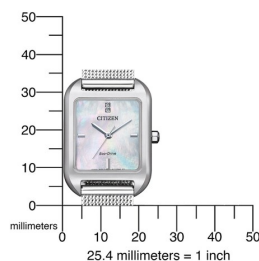

DIALANDO®

Citizen ceas damă EM0491-81D Specificații

CUMPĂRĂ ACUM

Acest document conține toate specificațiile pentru Ceas damă Citizen Eco-Drive Elegance EM0491-81D. La [magazinul de ceasuri DIALANDO®](https://www.dialando.ro/) oferim o gamă largă de ceasuri autentice de la cele mai bune mărci de ceasuri din lume.

<https://www.dialando.ro/>

PRODUCT INFORMATION

EAN	4974374304230
Gen	Doamne
Garanție [years]	2

PRODUCT EXECUTION

Display Type	Analogue
Tip de mișcare	Cvartz (Solar)

MEASURES

Lățimea carcasei [mm]	32
-----------------------	----

MATERIAL & COLOUR

Materialul curelei	Oțel inoxidabil
Culoarea brățării	Silver
Culoarea cadranului	Perla de mama
Sticlă	Sticlă de safir

DETAILS

Clasp	Clip clasp
Rezistent la apă	3 ATM