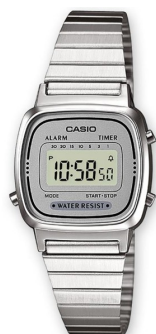

DIALANDO®

Casio ceas damă LA-670WEA-7EF Specificații

CUMPĂRĂ ACUM

Acest document conține toate specificațiile pentru Ceas damă Casio Collection LA-670WEA-7EF. La [magazinul de ceasuri DIALANDO®](https://www.dialando.ro/) oferim o gamă largă de ceasuri autentice de la cele mai bune mărci de ceasuri din lume.

<https://www.dialando.ro/>

PRODUCT INFORMATION

| | |
|------------------|---------------|
| EAN | 4971850965350 |
| Gen | Doamne |
| Marcă | Casio |
| Collection | Retro Vintage |
| Garanție [years] | 2 |

MATERIAL & COLOUR

| | |
|--------------------|-----------------|
| Materialul curelei | Oțel inoxidabil |
| Culoarea brățării | Silver |
| Sticlă | Plastic |

PRODUCT EXECUTION

| | |
|----------------|------------------|
| Display Type | Digital |
| Tip de mișcare | Cvartz (Baterie) |